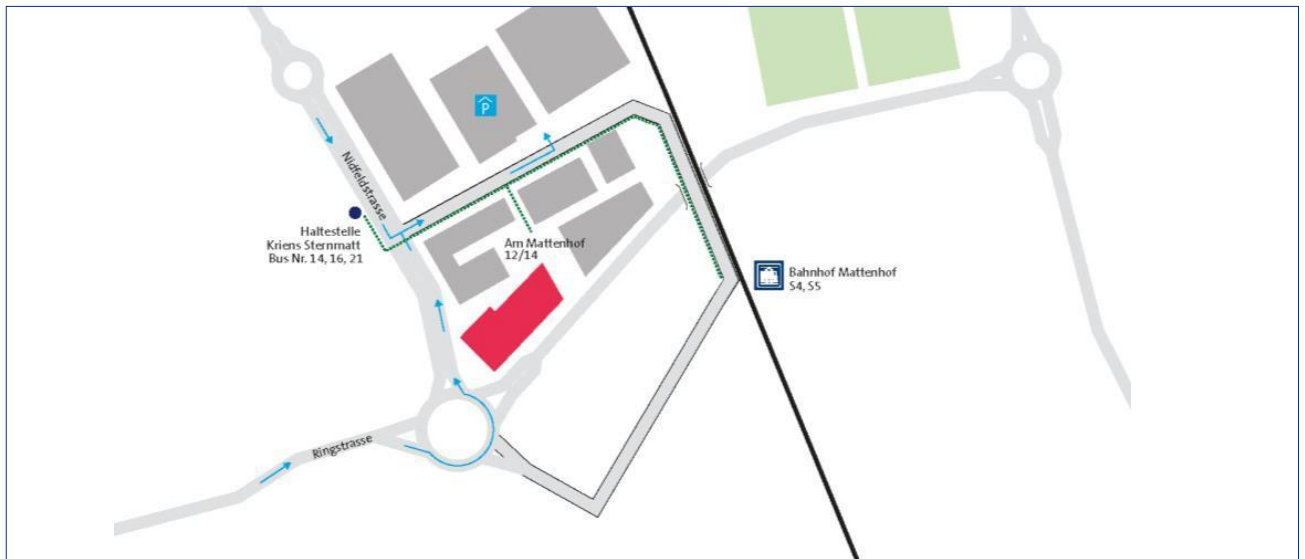

Situationsplan

Kriens

■ Adresse

Am Mattenhof 12/14
6010 Kriens

Telefon Empfang

+41 58 221 71 64

Die Liegenschaft verfügt über einen digitalen Empfang mit Sitz in Olten.

Detailplan

Detailplan

Mit öffentlichen Verkehrsmitteln

Mit der S4 oder S5 bis Haltestelle Kriens Mattenhof oder mit dem NFB Nr. 14 bis Haltestelle Kriens Sternmatt.

Mit dem Auto

Aus Richtung Norden

Autobahn A2 bei Ausfahrt 27 Luzern-Kriens verlassen und Richtung Luzern-Kriens weiterfahren. Links abbiegen auf Eichwilstrasse (Schilder nach Horw/Grosshof/Allmend). Rechts abbiegen auf Arsenalstrasse. Im Kreisverkehr zweite Ausfahrt (Nidfeldstrasse) nehmen. Links abbiegen auf Am Mattenhof.

Aus Richtung Süden

Autobahn A2 bei Ausfahrt Luzern-Horw verlassen und Richtung Luzern-Horw/Luzern/Horw/Allmend weiterfahren. Im Kreisverkehr dritte Ausfahrt (Ringstrasse Route 4) nehmen. Weiterfahren und im Kreisverkehr vierte Ausfahrt (Nidfeldstrasse) nehmen. Rechts abbiegen auf Am Mattenhof.

Parkplätze

Für Besucher der Mikropole Mattenhof stehen kostenpflichtige Parkplätze im öffentlichen Parkhaus Mattenhof zur Verfügung. Das Abstellen von Autos auf dem Areal ist nicht gestattet (richterliches Verbot).