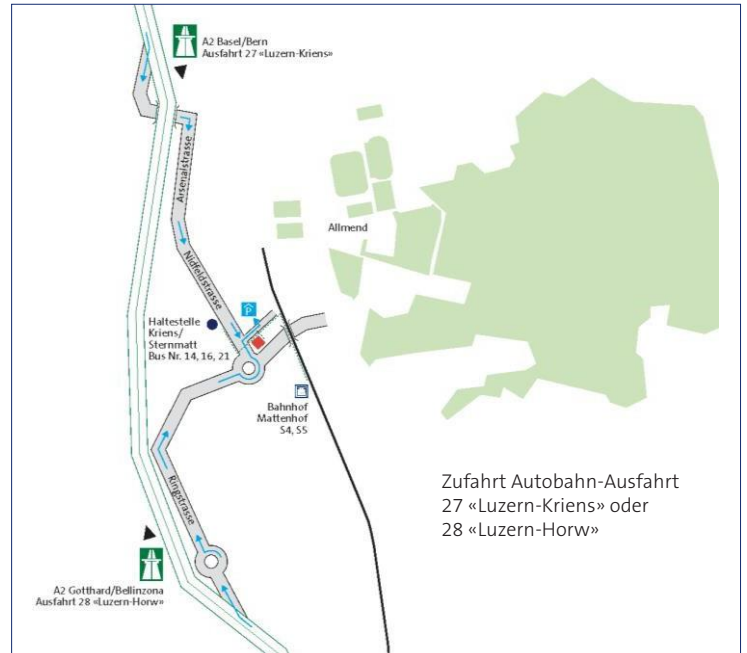

Situationsplan

Kriens

■ Adresse

Am Mattenhof 12/14
6010 Kriens

Telefon Empfang

+41 58 221 71 64

Die Liegenschaft verfügt über einen digitalen Empfang mit Sitz in Olten.

Detailplan

Detailplan

Mit öffentlichen Verkehrsmitteln

Mit der S4 oder S5 bis Haltestelle Kriens Mattenhof oder mit dem NFB Nr. 14 bis Haltestelle Kriens Sternmatt.

Mit dem Auto

Aus Richtung Norden

Autobahn A2 bei Ausfahrt 27 Luzern-Kriens verlassen und Richtung Luzern-Kriens weiterfahren. Links abbiegen auf Eichwilstrasse (Schilder nach Horw/Grosshof/Allmend). Rechts abbiegen auf Arsenalstrasse. Im Kreisverkehr zweite Ausfahrt (Nidfeldstrasse) nehmen. Links abbiegen auf Am Mattenhof.

Aus Richtung Süden

Autobahn A2 bei Ausfahrt Luzern-Horw verlassen und Richtung Luzern-Horw/Luzern/Horw/Allmend weiterfahren. Im Kreisverkehr dritte Ausfahrt (Ringstrasse Route 4) nehmen. Weiterfahren und im Kreisverkehr vierte Ausfahrt (Nidfeldstrasse) nehmen. Rechts abbiegen auf Am Mattenhof.

Parkplätze

Für Besucher der Mikropole Mattenhof stehen kostenpflichtige Parkplätze im öffentlichen Parkhaus Mattenhof zur Verfügung. Das Abstellen von Autos auf dem Areal ist nicht gestattet (richterliches Verbot).